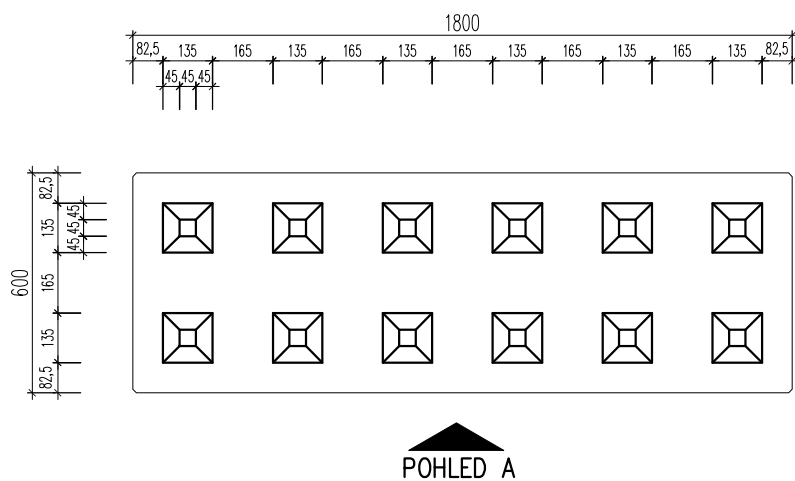

## PŮDORYS

POHLED A

POZN.: VŠECHNY VIDITELNÉ HRANY SRAZIT 1X1CM