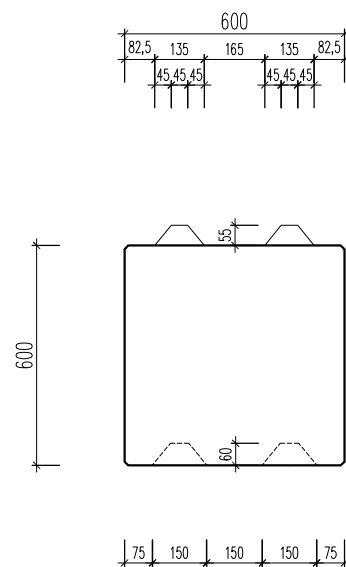

ŘEZ 1-1

POHLED A