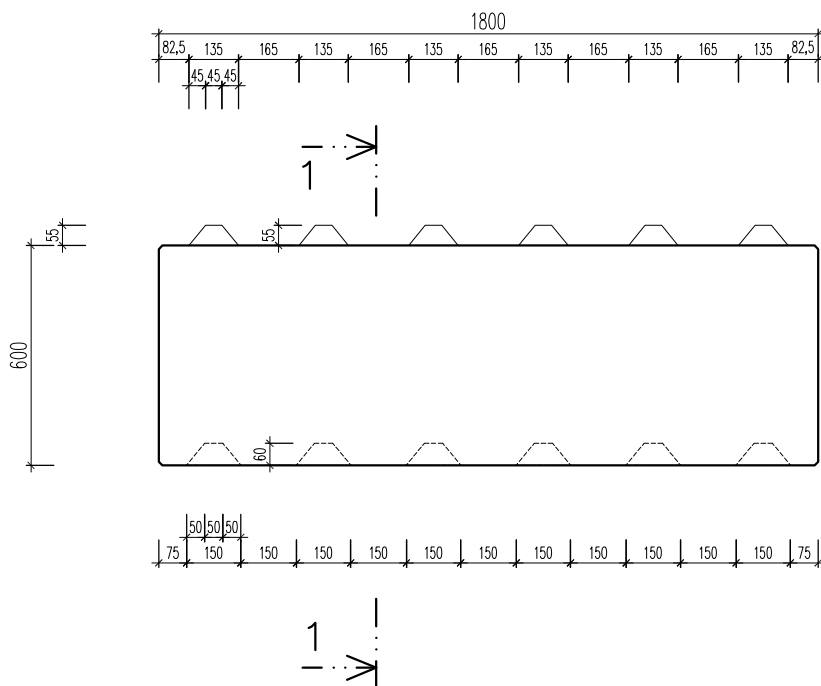

H-BLOCK M-1:20

POHLED A